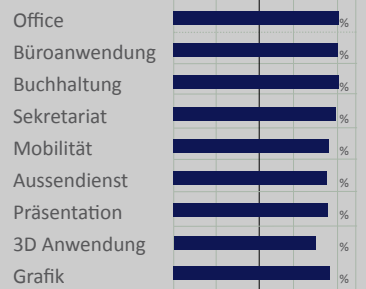

1. **HIGHLIGHTS:**
- 15.6" A-Graded FHD TFT
  - AntiReflex TFT (nicht spiegelnd)
  - 2 Grafikkarten | NVIDIA OPTIMUS
  - NVIDIA GTX 940M | 2GB
  - NVIDIA GTX 950M | 2GB
  - extra Nummernblock
  - bis 5 TeraByte Datenplatz
  - Bis 16 GByte Hauptspeicher
  - Bis zu 3 Monitore gleichzeitig

EINSATZ:

DAS POWER ARBEITSTIER : Mit der Leistung eines HighSpeed Notebooks.

POWER IM OFFICE: Die neue C-KLASSE 5 ist viel mehr als ein Office Notebook. Vom Budget her an den günstigen Preis eines Office Notebooks angelehnt, jedoch mit der Leistung eines HighEnd Notebooks. Hochauflösendes 15.6" AntiReflex TFT für maximale Informationsanzeige, AntiReflex TFT, bis zu 3 Monitore anschließbar, die neueste Intel Power Prozessorgeneration der 4.ten Generation, 2 Grafikkarten gleichzeitig, bis zu 16 GB schneller DDR-3 Hauptspeicher, riesige 5 TeraByte Datenspeicher direkt an Bord, WLAN, Bluetooth, UMTS, LTE, getrennter Nummernblock. Mit nur 2.5KG hochtransportabel und sehr kompakt.

15.6" - LEICHTES VOLLFORMAT : HOCHAUFLÖSENDE SICHTFLÄCHE
Die C-KLASSE 5 besitzt mit 1.920 x 1.080 Bildpunkten die perfekte Auflösung. Ideal für Ihre Präsentation direkt am Notebook mit mehreren Personen, farbrealistische Grafik- und 3D Darstellung, Filmwidergabe und die Darstellung von grossen Excel-Tabellen direkt am Bildschirm.
ANTIREFLEX > Nicht spiegelnd: Wenn Sie mehr im Aussendienst tätig sind, wird ein extra nicht spiegelndes Anti-Reflex TFT angeboten.

2 GRAFIKKARTEN GLEICHZEITIG: BIS ZU 7 STUNDEN LAUFZEIT.
Grafikleistung und -geschwindigkeit dann, wenn Sie gebraucht wird. Die integrierte Power-Grafikkarte NVIDIA GeForce GTX 940M wird automatisch dann zugeschaltet, wenn Ihre Software