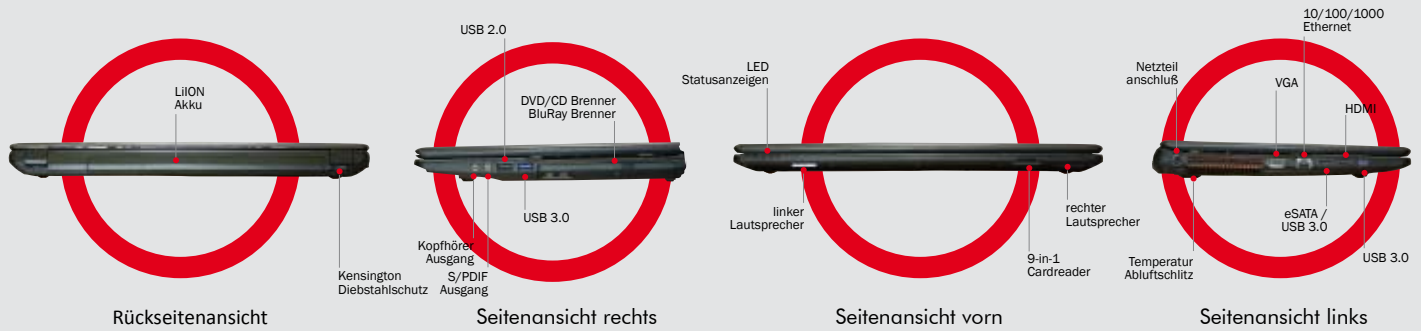

Anschluß-Ergonomie:

Technische Daten:

INDIVIDUAL:	Business 15.6" Power All-In-One Erhältlich in 3 Leistungs-Paketen. Custom-Made: Jedes Paket mit BULLMAN INDIVIDUAL bis in's Detail konfigurierbar.		
BASIS-Pakete:	VALUE	PERFORM	POWER
Prozessor:	Intel® Celeron 2970M	Intel i5 4210M 2x 2.6-3.2	Intel i7 4710MQ 4x 2.5-3.5
Hauptspeicher:	4GB DDR3 /FSB1600	8GB DDR3 /FSB1600	16GB DDR3 /FSB1600
HDD:	320GB / 7.200 / + Fs.	500GB / 7.200 / + Fs.	750GB / 7.200 / + Fs.
Laufwerk:	8x DVD SuperMulti	8x DVD SuperMulti	8x DVD SuperMulti

Gehäuse-Typ:	Schwarzes Duroden Gehäuse mit stabilisierender Kupfer-Eloxierung
Chipsatz:	Intel® HM87 Express
BIOS:	Phoenix First BIOS 512 KB Flash ROM (Updatebar mit Software BIOS-Flash)
Lieferumfang:	Treiber-CD für zertifizierte Betriebssysteme, LiON Akku, Netzteil Autosense 220/110 V

TFT-LCD :	FullHD TFT in A-GRADED Qualität nach ISO-Norm 13904-2 für längere Lebensdauer schlierenfreiem Bildaufbau und ausgewogener Leuchtstärke.
Monitor	Bis zu 3 Monitore gleichzeitig anschließbar (1 intern + 2 extern).
FullHD TFT	15.6" AntiReflex TFT A-Graded, FHD, 16.7 Mio Farben, 1920 x 1080 Bildpunkte
Beschichtung	AntiReflex-TFT / nicht spiegelnd.
Blickwinkel	Horizontal 170° (seitlicher Blickwinkel), Vertikal 85° (oben/unten)
Helligkeit	300 cd/m2
Kontrast	500 : 1

GRAFIK:	NVIDIAs stromsparende OPTIMUS Technologie. Schaltet in Abstimmung mit dem Betriebssystem und der Anwendersoftware die Powergrafikkarte an.
Grafik intern	Intel® GMA™ HD 4600M Dynamic Video Memory Technologie bis zu 1.748 MB Microsoft® DirectX® 10 kompatibel, enhanced Video und 3D Engine
Grafik extern	1x NVIDIA® GeForce® GTX 940M unterstützt PCI Express® x16, Microsoft® DirectX® 11.1 kompatibel, HDMI 1.4, nVIDIA® PhysX™, GeForce® CUDA TM Technologie, nVIDIA® Optimus Technologie 1.2, Switchable
Speicher	2 GByte GDDR-5 Grafikk-RAM
Grafik extern	1x NVIDIA® GeForce® GTX 950M unterstützt PCI Express® x16, Microsoft® DirectX® 12 kompatibel, HDMI 1.4, nVIDIA® PhysX™, GeForce® CUDA TM Technologie, nVIDIA® Optimus Technologie 1.2, Switchable
Speicher	2 GByte GDDR-5 Grafikk-RAM

CPU:	Im INDIVIDUAL-Verfahren mit allen Prozessoren der Intel® Core™ i3, i5 und i7 Produkt-Familie (Haswell) bis 3.8GHz aufrüstbar. Jederzeit werkseitig austauschbar.
Integrierbar	Alle Intel® Core™ i7 Mobile QM FSB 1600 / 6 u. 8MB L2 Cache Alle Intel® Core™ i5 Mobile M FSB 1600 / 3MB L2 Cache Alle Intel® Core™ i3 Mobile M FSB 1600 / 3MB L2 Cache

DDR-3 RAM:	Mit dem BULLMAN INDIVIDUAL Verfahren garantieren wir die ausschließliche Verwendung von ausgewählten Qualitäts Marken RAMs ausgesuchter Hersteller.
Integrierbar	Bis 16 GByte (2GB,4GB, 8GB DDR3 SO-Dimm FSB1600 MHZ)
Aufrüstbarkeit	2 belegbare Speicherbänke.